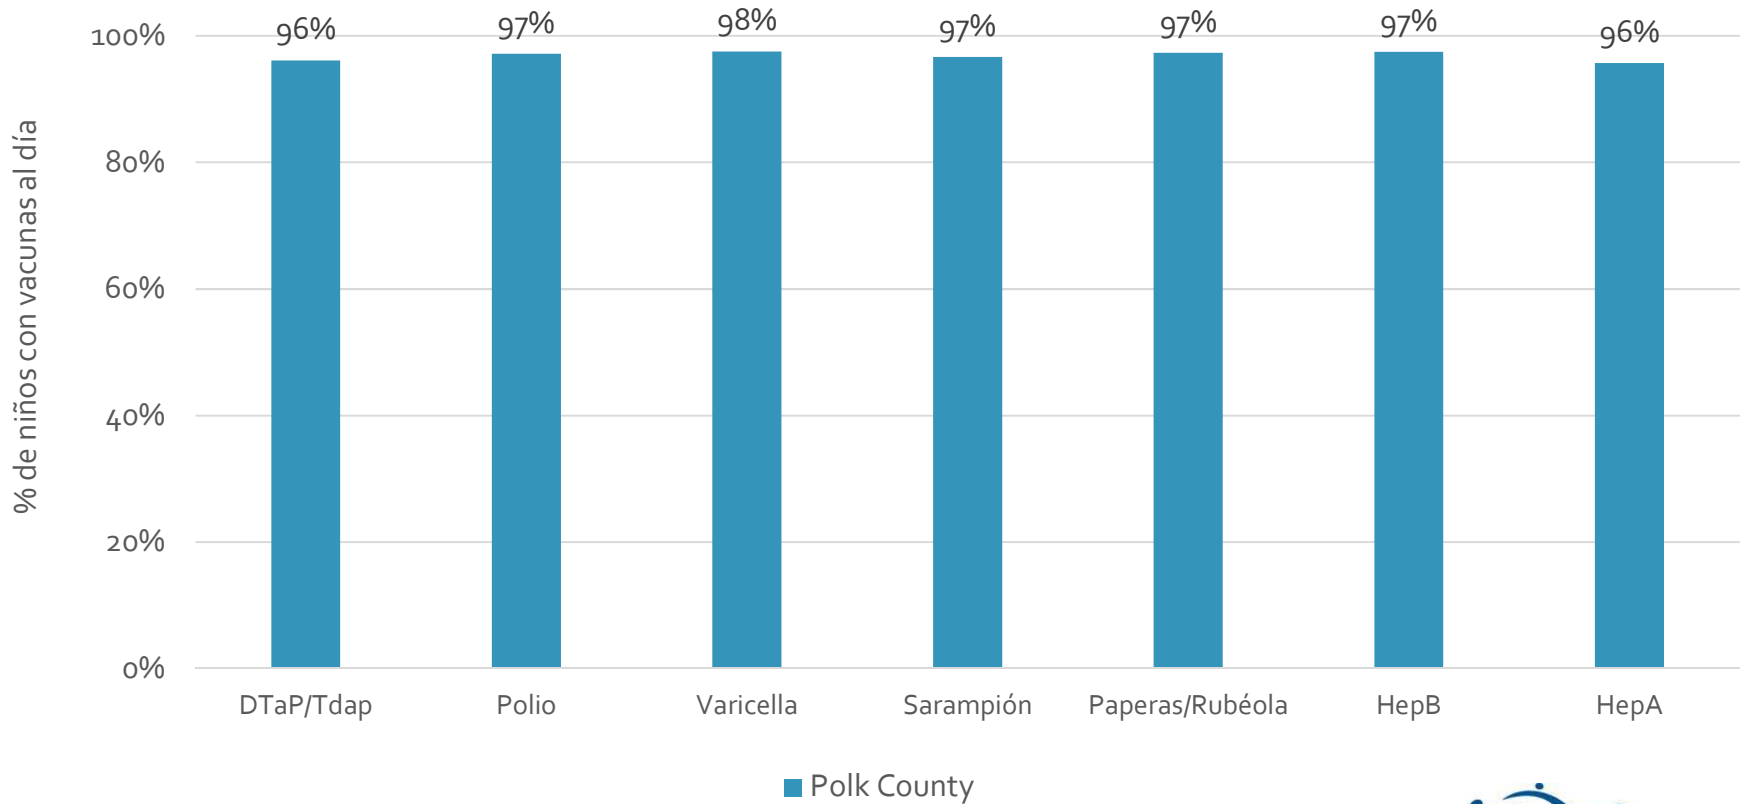

### How many school-age kids\* are up-to-date in your county?

\* Kindergarten through 12th grade

Assessment date: 02/27/2017

Data source: Immunization Primary Review Summary Reports

¿Cuántos niños menores de edad escolar\*  
están al día con las vacunas en su condado?