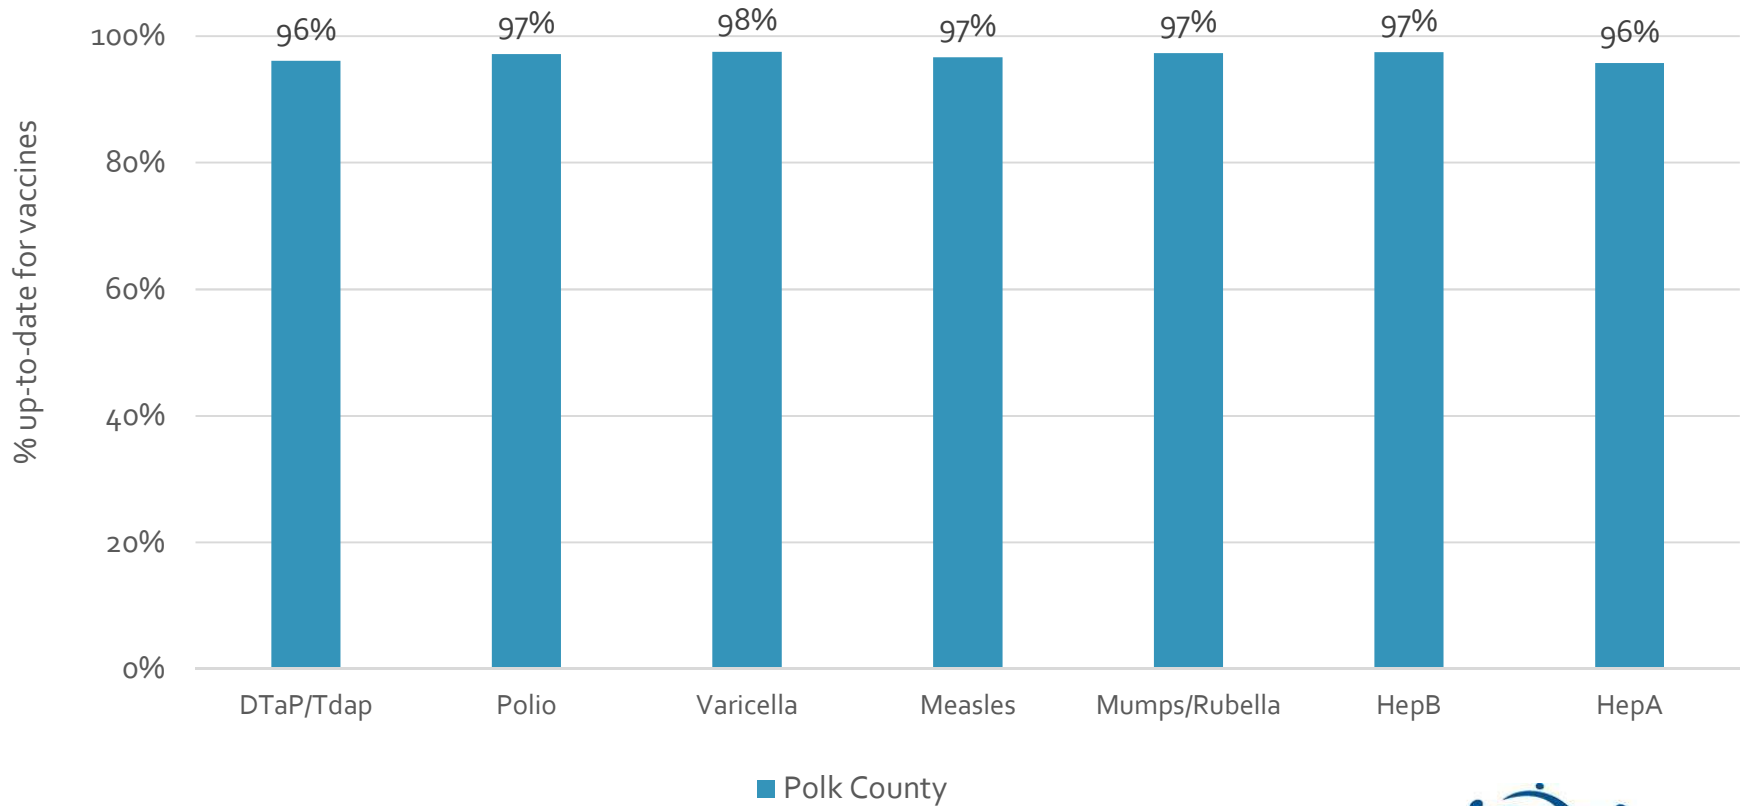

### How many school-age kids\* are up-to-date in your county?

\* Kindergarten through 12th grade

Assessment date: 02/27/2017

Data source: Immunization Primary Review Summary Reports

¿Cuántos niños menores de edad escolar\*  
están al día con las vacunas en su condado?

\*Jardín de infancia hasta el grado 12

Fecha de evaluación: 27/Feb/2017

Fuente de datos: Informes de Resumen de Inmunización Primaria