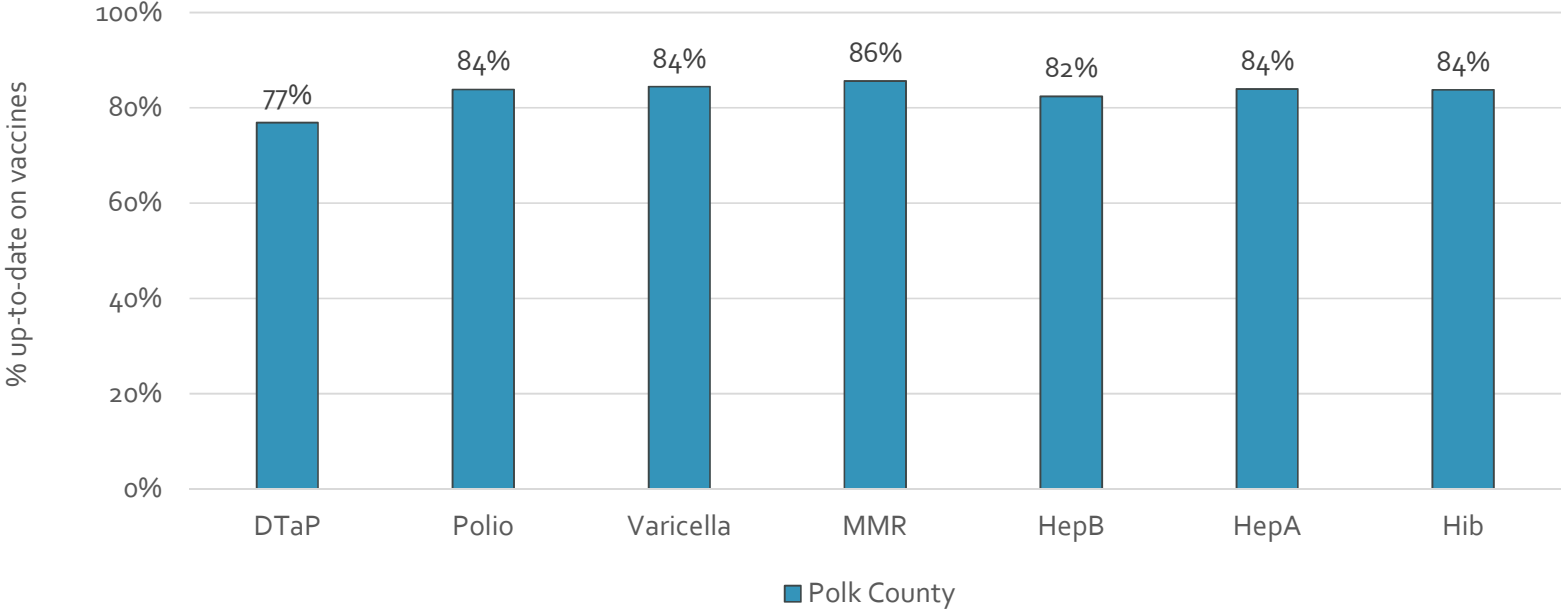

How many kids younger than school-age* are up-to-date on vaccines your county?

* Children aged 19 months as of 01/11/2017 through 5 years as of 09/01/2016
Assessment date: 02/27/2017
Data source: Oregon ALERT IIS